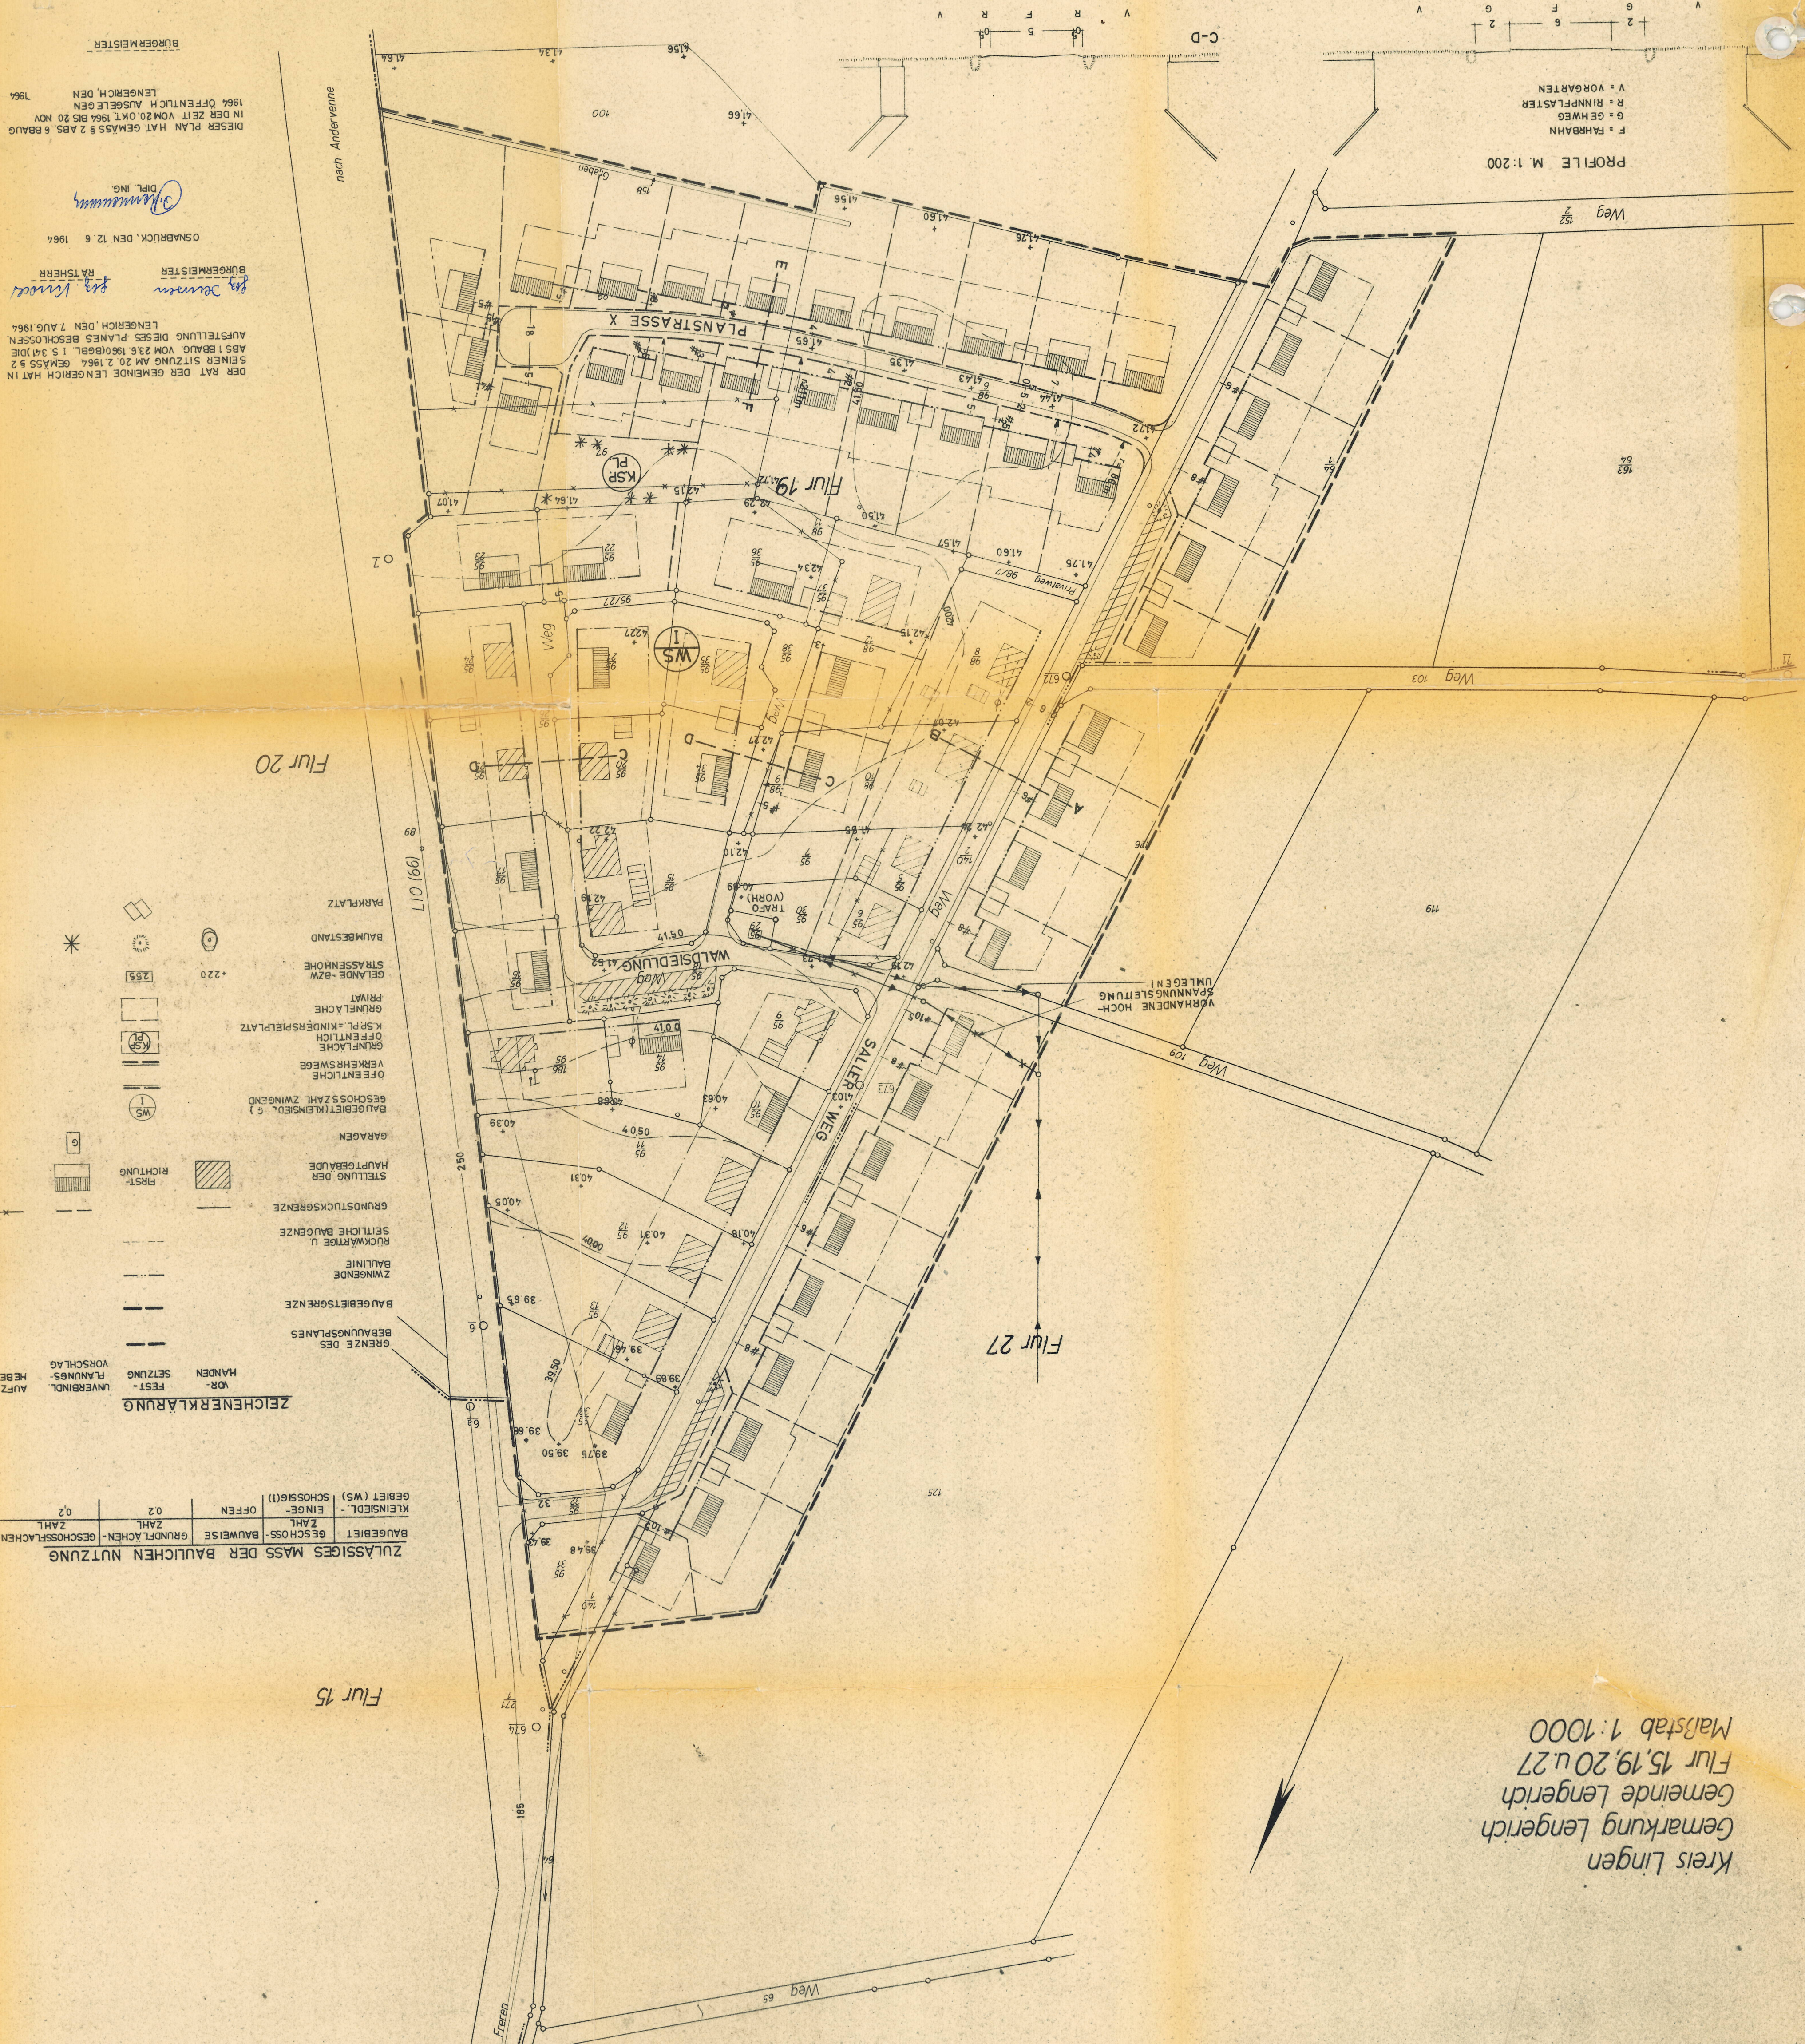

LENGERICH / LANDKREIS LINGEN BEBAUUNGSPLAN

Kreis Lingen
Gemarkung Lengerich
Gemeinde Lengerich
Flur 15, 19, 20 u. 27
Maßstab 1:1000

PROFILE M 1:200
V - VORGARTEN
B - BINFPLASTER
F - FAHRBAHN

Die Richtigkeit der Planungsurteile in vermessungsrechtlicher Hinsicht gemäß den Bestimmungen des Bundesbaugesetzes vom 23. Juni 1960 (B.G.B.I. Seite 341) wird hiermit bescheinigt.
Der Gebäudebestand ist bis zum 15. Januar 1964 erfaßt.
Die Verwirklichung ist mit Beschluß vom heutigen Tage genehmigt.
Kostenbetrag 203,- DM Kostenbuch I/2238/64.
Lingen (Lms), den 25. März 1964.
Obervermessungsamt
Kassieramt

Dieser Plan ist gemäß § 110 B. d. B. A. M. L. 1964 durch den Rat der Gemeinde Lengerich beschlossen worden.
Dieser Plan hat gemäß § 2 Abs. 6 B. d. B. A. M. L. 1964 in der Öffentlichkeit ausgelegt und ist am 20. Juni 1964 öffentlich ausgestellt worden.
Aufstellung dieses Planes beschlossen am 7. August 1964.
Lengerich, den 7. August 1964.
Bürgermeister RA Tsherr
Bürgermeister RA Tsherr
OSMÄRCK, DEN 12. 6. 1964
DIPL. ING. G. W. G. M. M.